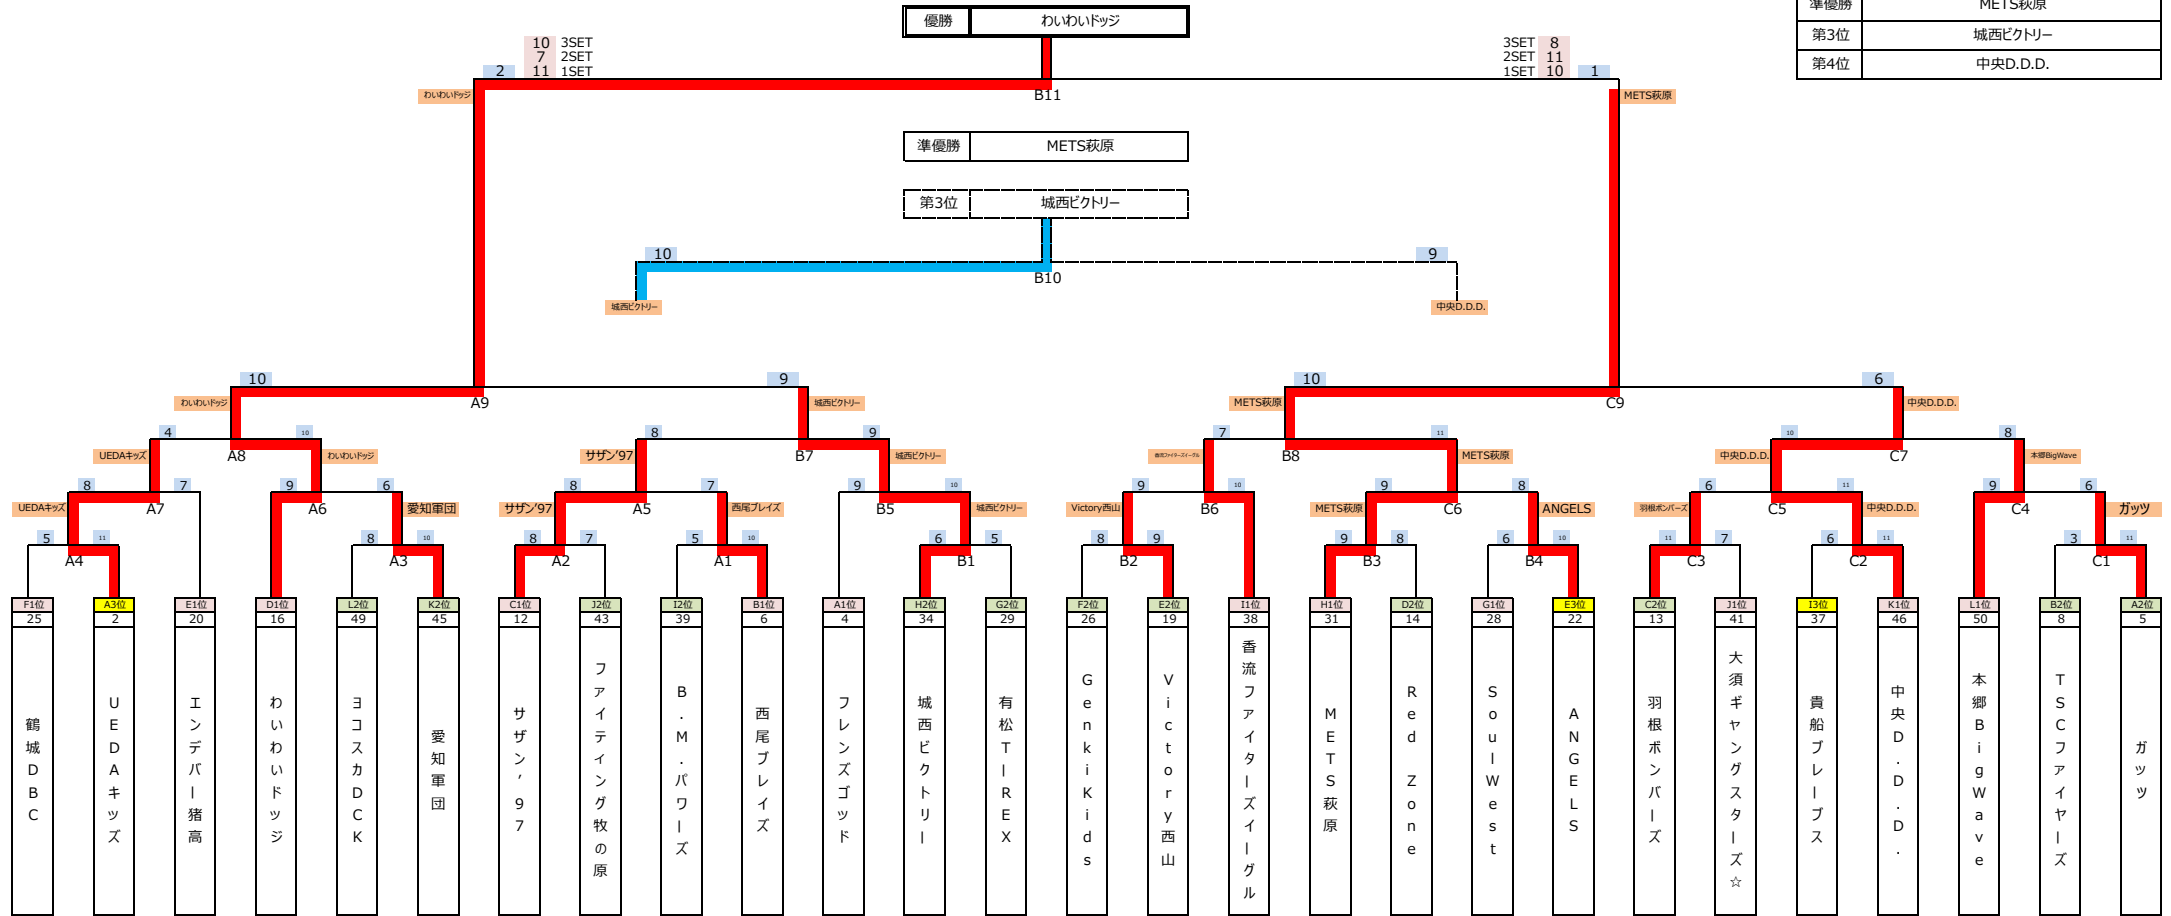

はなのきカップ2017

優勝	わいわいドッジ
準優勝	METS萩原
第3位	城西ピクトリー
第4位	中央D.D.D.

A リーグ		A1	A2	A3	A4	A5	勝ち点	自内野	相内野	順位
A1	BUSTERS		4 - 10	5 - 10	3 - 10	6 - 10	0	18	40	5
			×	×	×	×				
A2	UEDAキッズ	10 - 4		9 - 7	9 - 10	4 - 9	4	32	30	3
		○		○	×	×				
A3	ドッジの王子様	10 - 5	7 - 9		6 - 8	6 - 9	2	29	31	4
		○	×		×	×				
A4	フレンズゴッド	10 - 3	10 - 9	8 - 6		10 - 8	8	38	26	1
		○	○	○		○				
A5	ガッツ	10 - 6	9 - 4	9 - 6	8 - 10		6	36	26	2
		○	○	○	×					

B リーグ		B1	B2	B3	B4	勝ち点	自内野	相内野	順位
B1	西尾ブレイズ		11 - 6	11 - 8	10 - 7	6	32	21	1
			○	○	○				
B2	マッキューズ	6 - 11		8 - 11	9 - 10	0	23	32	4
		×		×	×				
B3	TSCファイヤーズ	8 - 11	11 - 8		8 - 8	3	27	27	2
		×	○		△				
B4	上社ダイヤモンドキッズ	7 - 10	10 - 9	8 - 8		3	25	27	3
		×	○	△					