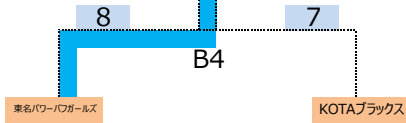

わいわいドッジ B5 ヨコスカDCK

準優勝	わいわいドッジ
-----	---------

第3位	東名パワーパフガールズ
-----	-------------

A リーグ		A1	A2	A3	A4	A5	A6	勝ち点	自内野	相内野	順位
A1	東名パワーパフガールズ		11 - 1	8 - 7	10 - 6	11 - 1	11 - 8	10	51	23	1
			○	○	○	○	○				
A2	Margheritaバンビーニ	1 - 11		2 - 10	7 - 6	6 - 9	2 - 9	2	18	45	6
		×		×	○	×	×				
A3	ツイスト	7 - 8	10 - 2		8 - 6	11 - 4	6 - 9	6	42	29	3
		×	○		○	○	×				
A4	一色SDBC	6 - 10	6 - 7	6 - 8		10 - 7	6 - 7	2	34	39	4
		×	×	×		○	×				
A5	HAZU DBC	1 - 11	9 - 6	4 - 11	7 - 10		4 - 9	2	25	47	5
		×	○	×	×		×				
A6	KOTAブラックス	8 - 11	9 - 2	9 - 6	7 - 6	9 - 4		8	42	29	2
		×	○	○	○	○					