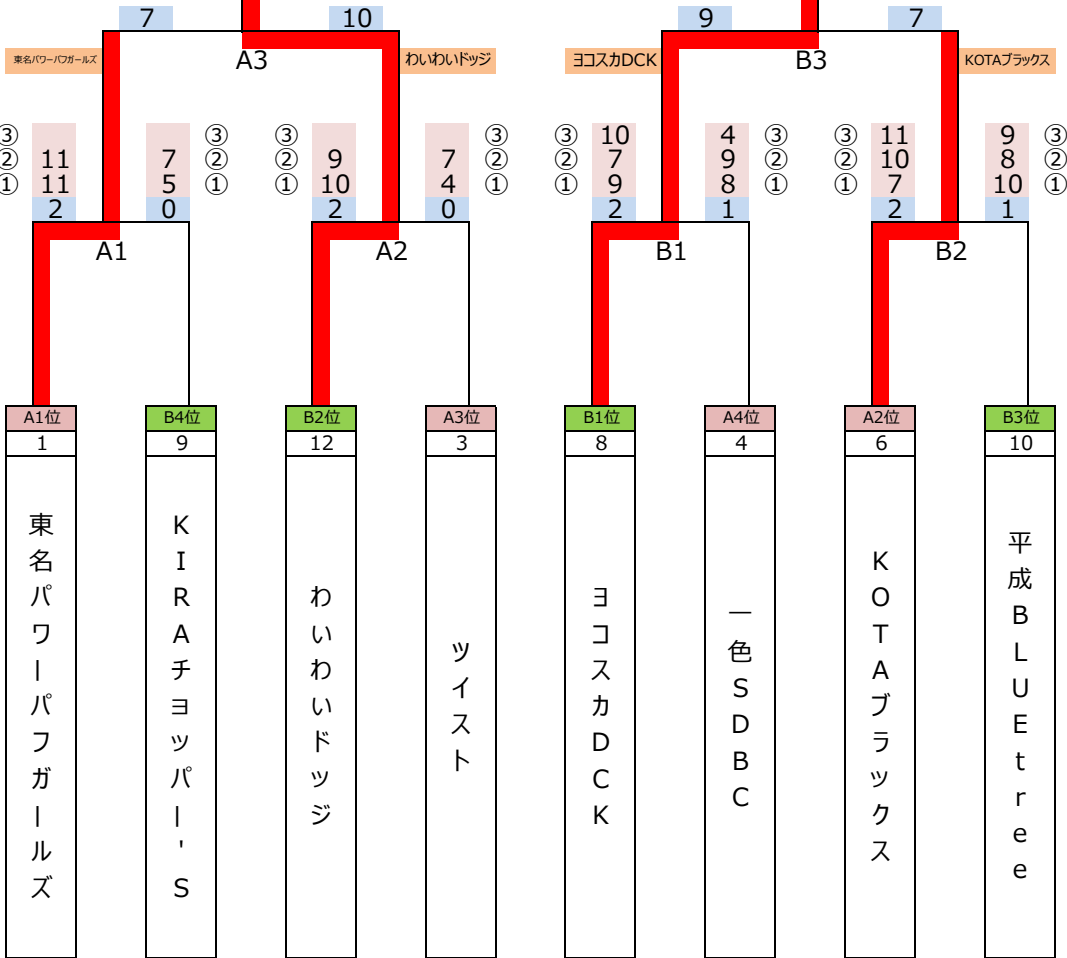

第4回全日本女子総合選手権（D-1Gの部）愛知県大会

優勝	ヨコスカDCK
----	---------

優勝	ヨコスカDCK
準優勝	わいわいドッジ
第3位	東名パワーパフガールズ
第4位	KOTAブラックス

0	8	3SET	2SET	1SET	3SET	2SET	1SET	10	10	2
---	---	------	------	------	------	------	------	----	----	---

わいわいドッジ B5 ヨコスカDCK

準優勝	わいわいドッジ
-----	---------

第3位	東名パワーパフガールズ
-----	-------------

A リーグ		A1	A2	A3	A4	A5	A6	勝ち点	自内野	相内野	順位
A1	東名パワーパフガールズ		11 - 1	8 - 7	10 - 6	11 - 1	11 - 8	10	51	23	1
			○	○	○	○	○				
A2	Margheritaバンビーニ	1 - 11		2 - 10	7 - 6	6 - 9	2 - 9	2	18	45	6
		×		×	○	×	×				
A3	ツイスト	7 - 8	10 - 2		8 - 6	11 - 4	6 - 9	6	42	29	3
		×	○		○	○	×				
A4	一色SDBC	6 - 10	6 - 7	6 - 8		10 - 7	6 - 7	2	34	39	4
		×	×	×		○	×				
A5	HAZU DBC	1 - 11	9 - 6	4 - 11	7 - 10		4 - 9	2	25	47	5
		×	○	×	×		×				
A6	KOTAブラックス	8 - 11	9 - 2	9 - 6	7 - 6	9 - 4		8	42	29	2
		×	○	○	○	○					

B リーグ		B1	B2	B3	B4	B5	B6	勝ち点	自内野	相内野	順位
B1	知龍リトルマジック		5 - 10	3 - 8	6 - 11	8 - 6	1 - 11	2	23	46	5
			×	×	×	○	×				
B2	ヨコスカDCK	10 - 5		10 - 9	10 - 8	11 - 7	9 - 9	9	50	38	1
		○		○	○	○	△				
B3	KIRAチョッパー'S	8 - 3	9 - 10		5 - 8	10 - 5	9 - 10	4	41	36	4
		○	×		×	○	×				
B4	平成BLUEtree	11 - 6	8 - 10	8 - 5		11 - 8	7 - 9	6	45	38	3
		○	×	○		○	×				
B5	吉良スーパーマリーンズ	6 - 8	7 - 11	5 - 10	8 - 11		8 - 10	0	34	50	6
		×	×	×	×		×				
B6	わいわいドッジ	11 - 1	9 - 9	10 - 9	9 - 7	10 - 8		9	49	34	2
		○	△	○	○	○					