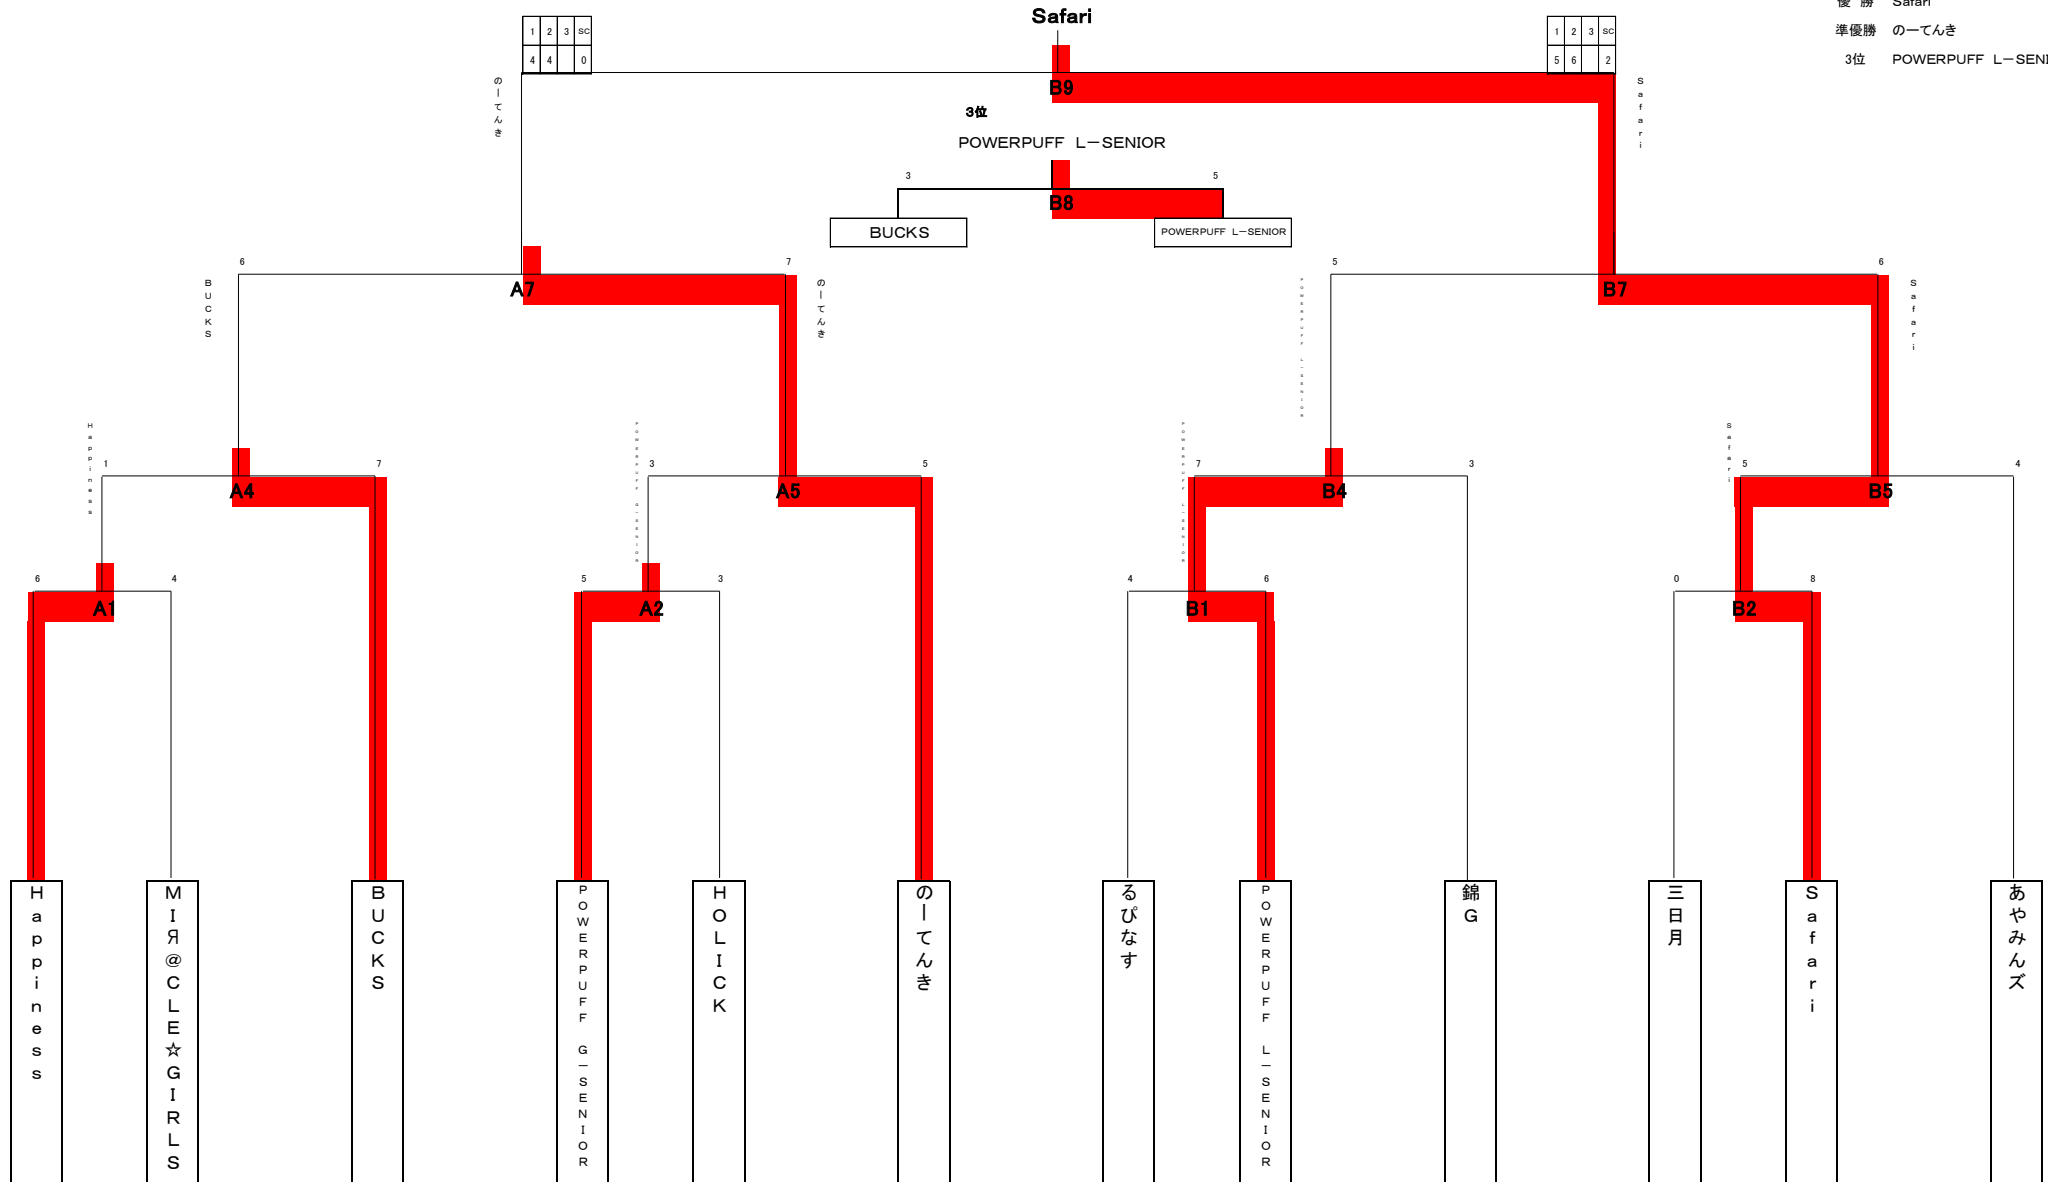

アルテミスカップ2017 一般女子 決勝トーナメント

平成29年7月29日(土)

優勝 Safari
準優勝 のーてんき
3位 POWERPUFF L-SENIOR