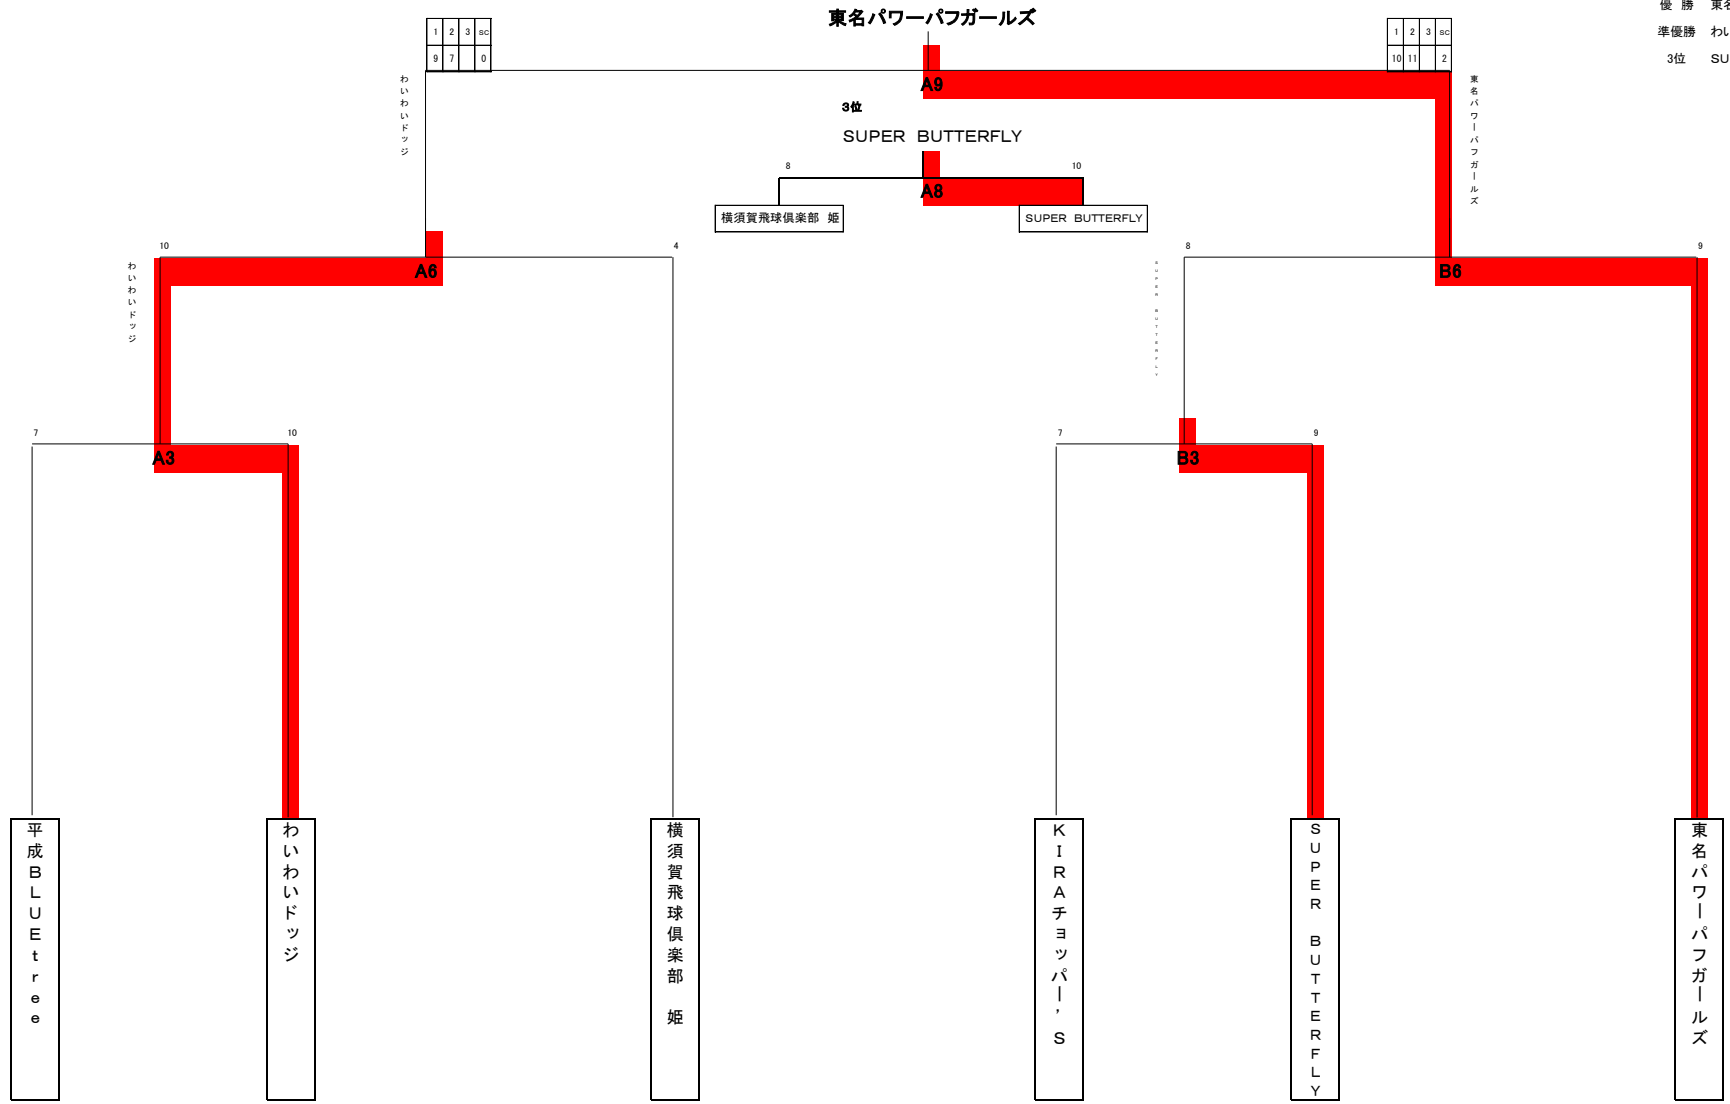

# アルテミスカップ2017 ガールズ 決勝トーナメント

平成29年7月29日(土)

優勝 東名パワーバフガールズ  
 準優勝 わいわいドッジ  
 3位 SUPER BUTTERFLY