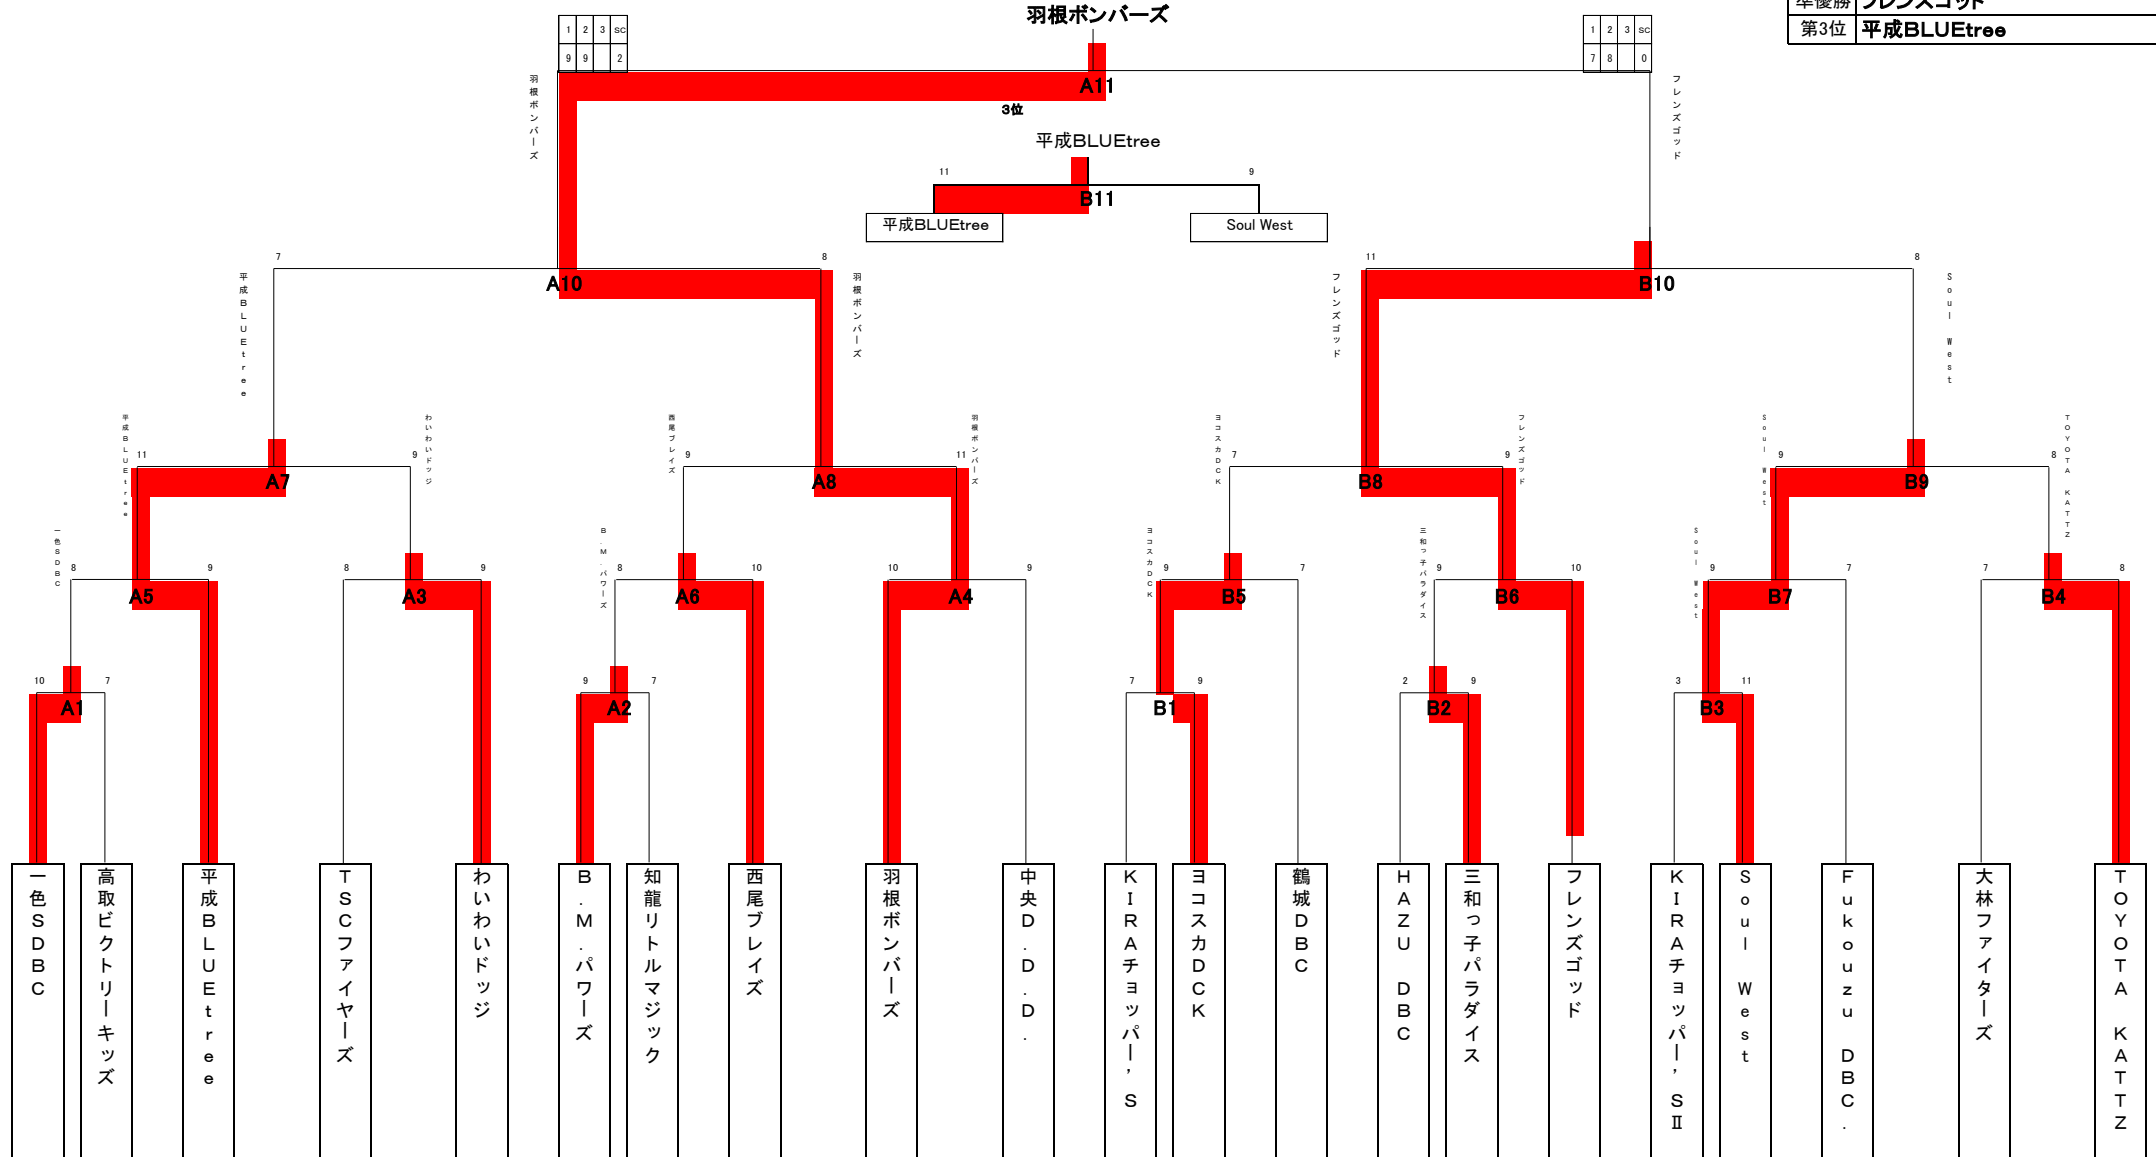

新人戦 オフィシャル 決勝トーナメント

平成30年4月15日(日)

優勝	羽根ボンバーズ
準優勝	フレンズゴッド
第3位	平成BLUEtree

新人戦 オフィシャル (H30/4/15)

A ブロック チーム名	A1	A2	A3	A4	A5	A6	勝	分	負	得点	内野人数		順位
											自	相手	
A1 Soul West		×	×	△	○	○	2	1	2	5	45	42	4
A2 羽根ボンバーズ	○		×	○	△	×	2	1	2	5	45	45	3
A3 フレンズゴッド	○	○		×	○	×	3		2	6	43	34	2
A4 B. M. パワーズ	△	×	○		○	×	2	1	2	5	44	45	5
A5 HAZU DBC	×	△	×	×		×		1	4	1	26	49	6
A6 平成BLUEtree	×	○	○	○	○		4		1	8	49	37	1

B ブロック チーム名	B1	B2	B3	B4	B5		勝	分	負	得点	内野人数		順位
											自	相手	
B1 一色SDBC		×	×	×	×				4		22	41	5
B2 TSCファイヤーズ	○		×	○	×		2		2	4	32	24	3
B3 西尾ブレイズ	○	○		×	○		3		1	6	34	28	1
B4 ヨコスカDCK	○	×	○		×		2		2	4	28	31	4
B5 TOYOTA KATTZ	○	○	×	○			3		1	6	32	24	2