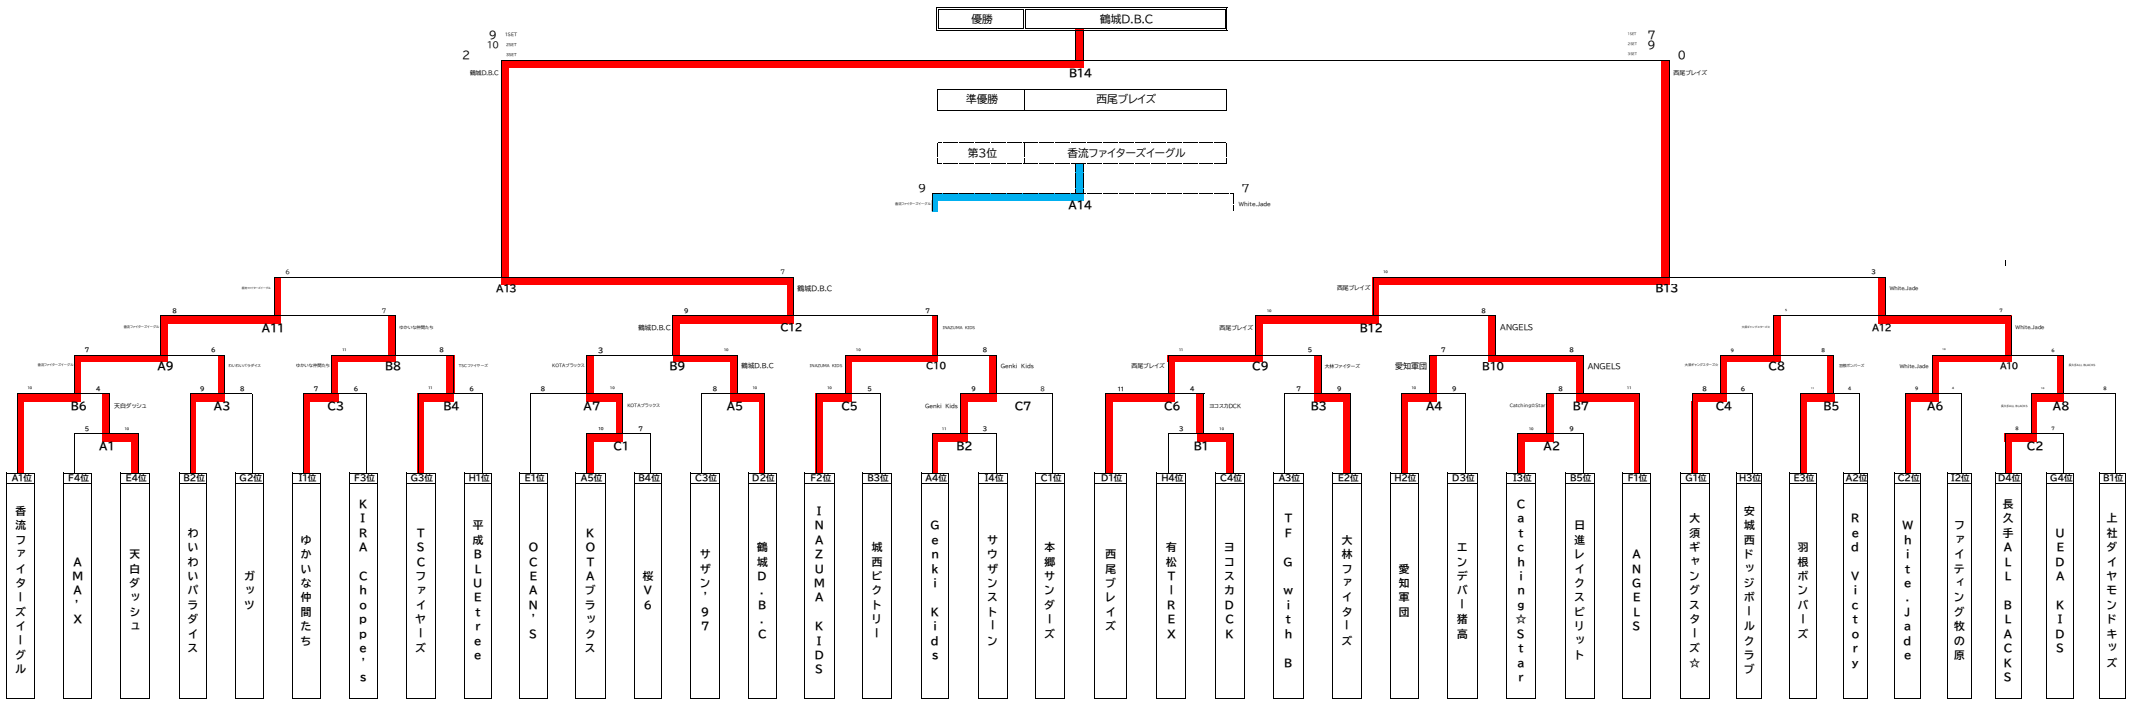

第20回アマメジストドッジボール大会

A リーグ		A1	A2	A3	A4	A5	勝ち点	自内野	相内野	順位
A1	Genki Kids		9 - 9	10 - 7	10 - 11	6 - 8	3	35	35	4
			△	○	×	×				
A2	Red Victory	9 - 9		10 - 4	9 - 7	4 - 10	5	32	30	2
		△		○	○	×				
A3	KOTAブラックス	7 - 10	4 - 10		8 - 11	5 - 9	0	24	40	5
		×	×		×	×				
A4	TF G with B	11 - 10	7 - 9	11 - 8		8 - 9	4	37	36	3
		○	×	○		×				
A5	香流ファイターズイーグル	8 - 6	10 - 4	9 - 5	9 - 8		8	36	23	1
		○	○	○	○					

B リーグ		B1	B2	B3	B4	B5	勝ち点	自内野	相内野	順位
B1	桜V6		3 - 10	8 - 7	1 - 11	1 - 11	2	13	39	4
			×	○	×	×				
B2	城西ビクトリー	10 - 3		9 - 7	6 - 5	6 - 7	6	31	22	3
		○		○	○	×				
B3	日進レイクスピリット	7 - 8	7 - 9		5 - 11	5 - 9	0	24	37	5
		×	×		×	×				
B4	上社ダイヤモンドキッズ	11 - 1	5 - 6	11 - 5		9 - 6	6	36	18	1
		○	×	○		○				
B5	わいわいパラダイス	11 - 1	7 - 6	9 - 5	6 - 9		6	33	21	2
		○	○	○	×					